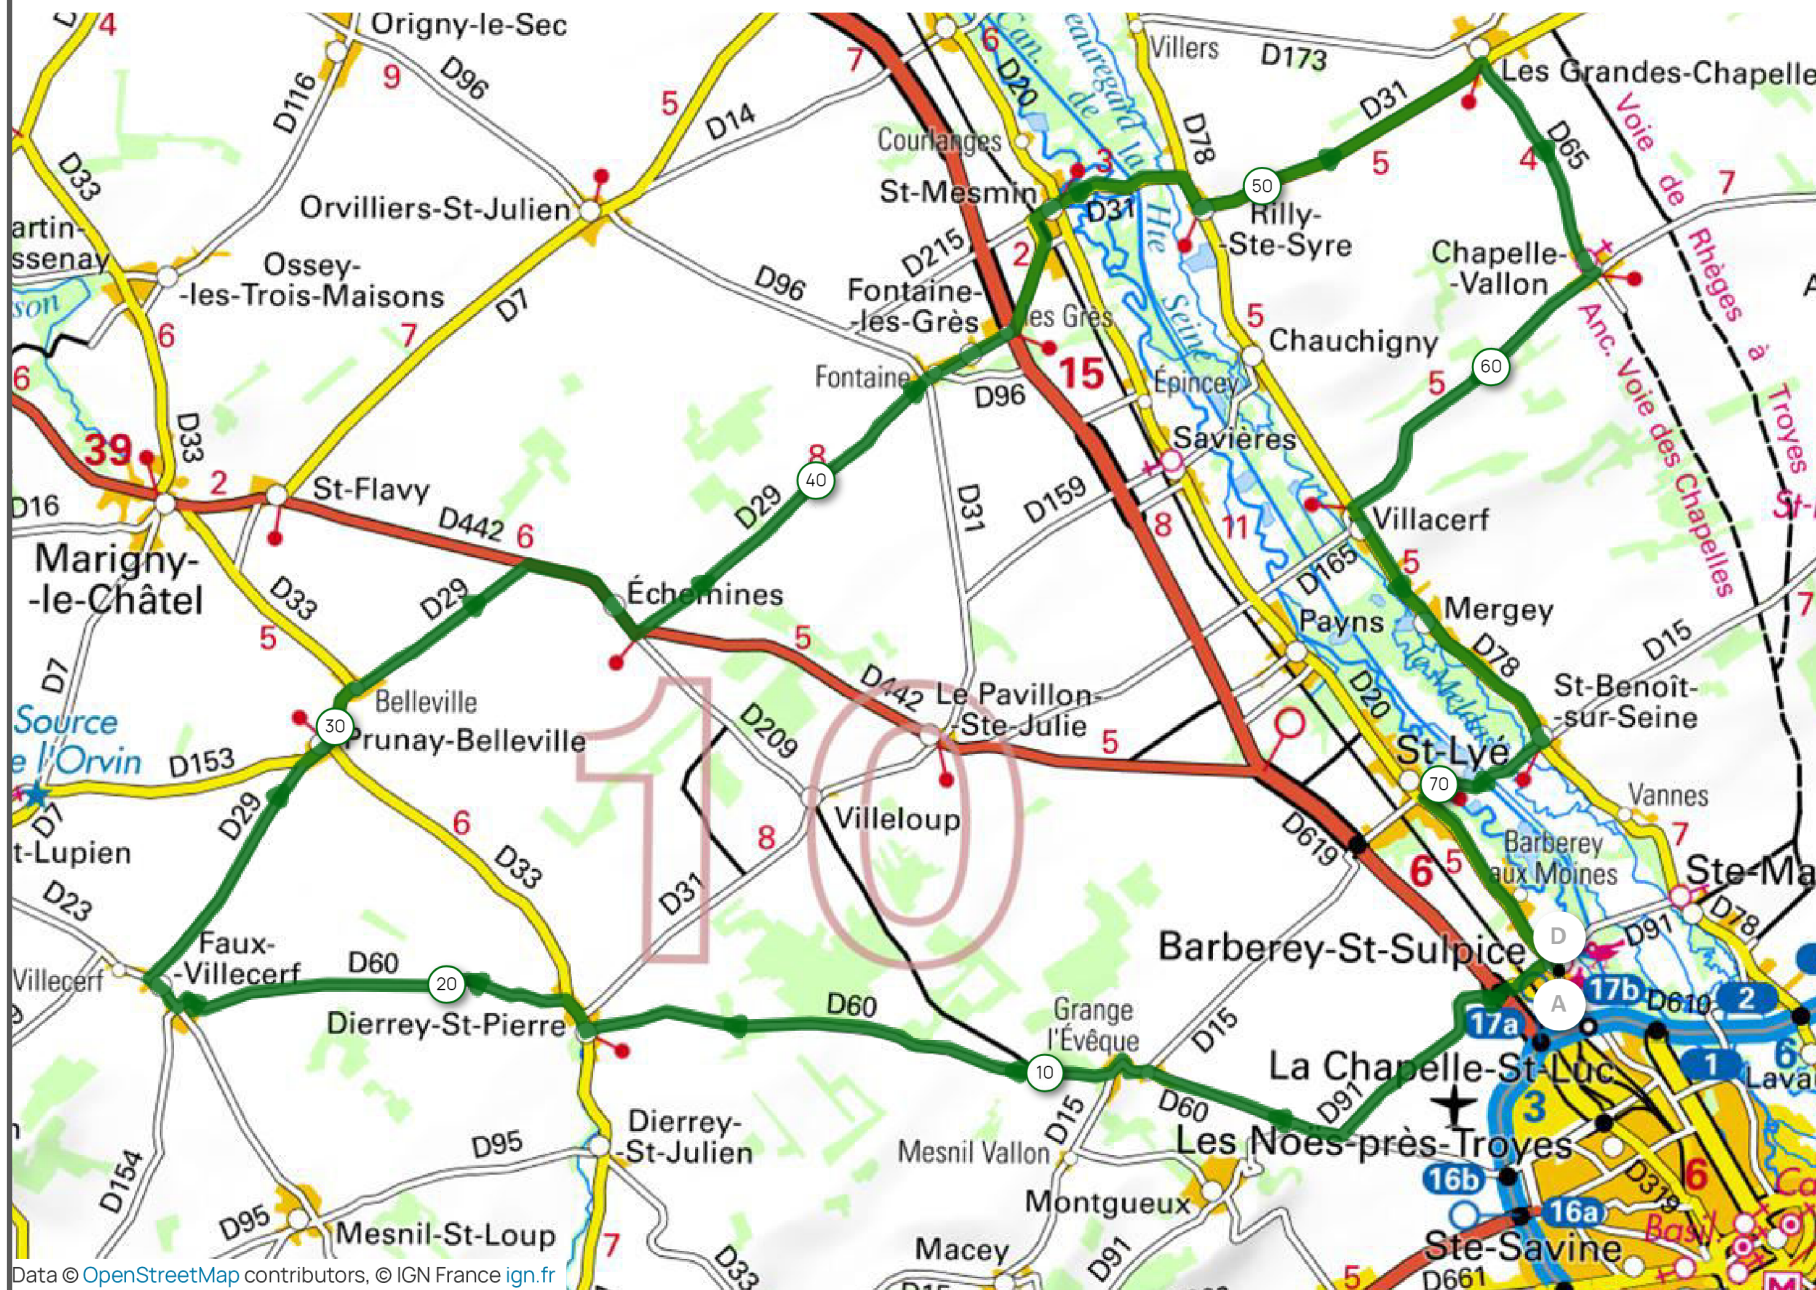

Randonnée de la Saint Sulpice parcours de 75 kms

- BARBEREY-ST-SULPICE
- GRANGE L'ÉVÊQUE
- DIERREY ST-PIERRE
- FAUX - VILLECERF
- PRUNAY-BELLEVILLE
- ECHÉMINES
- FONTAINE LES GRES (R)
- ST-MESMIN
- RILLY STE-SYRE
- GRANDES-CHAPELLES
- CHAPELLE-VALLON
- VILLACERF
- MERGEY
- SAINT-BENOIT
- ST-LYE
- BARBEREY-ST-SULPICE

Data © OpenStreetMap contributors, © IGN France ign.fr

Randonnée de la Saint Sulpice parcours de 42 kms

- BARBEREY-ST-SULPICE
- SAINT-LYÉ
- PAYNS
- PAVILLON STE JULIE
- VILLELOUP
- EHEMINES
- FONTAINE LES GRES (R)
- ST-MESMIN
- SAVIERES
- PAYNS
- SAINT-LYÉ
- BARBEREY-ST-SULPICE